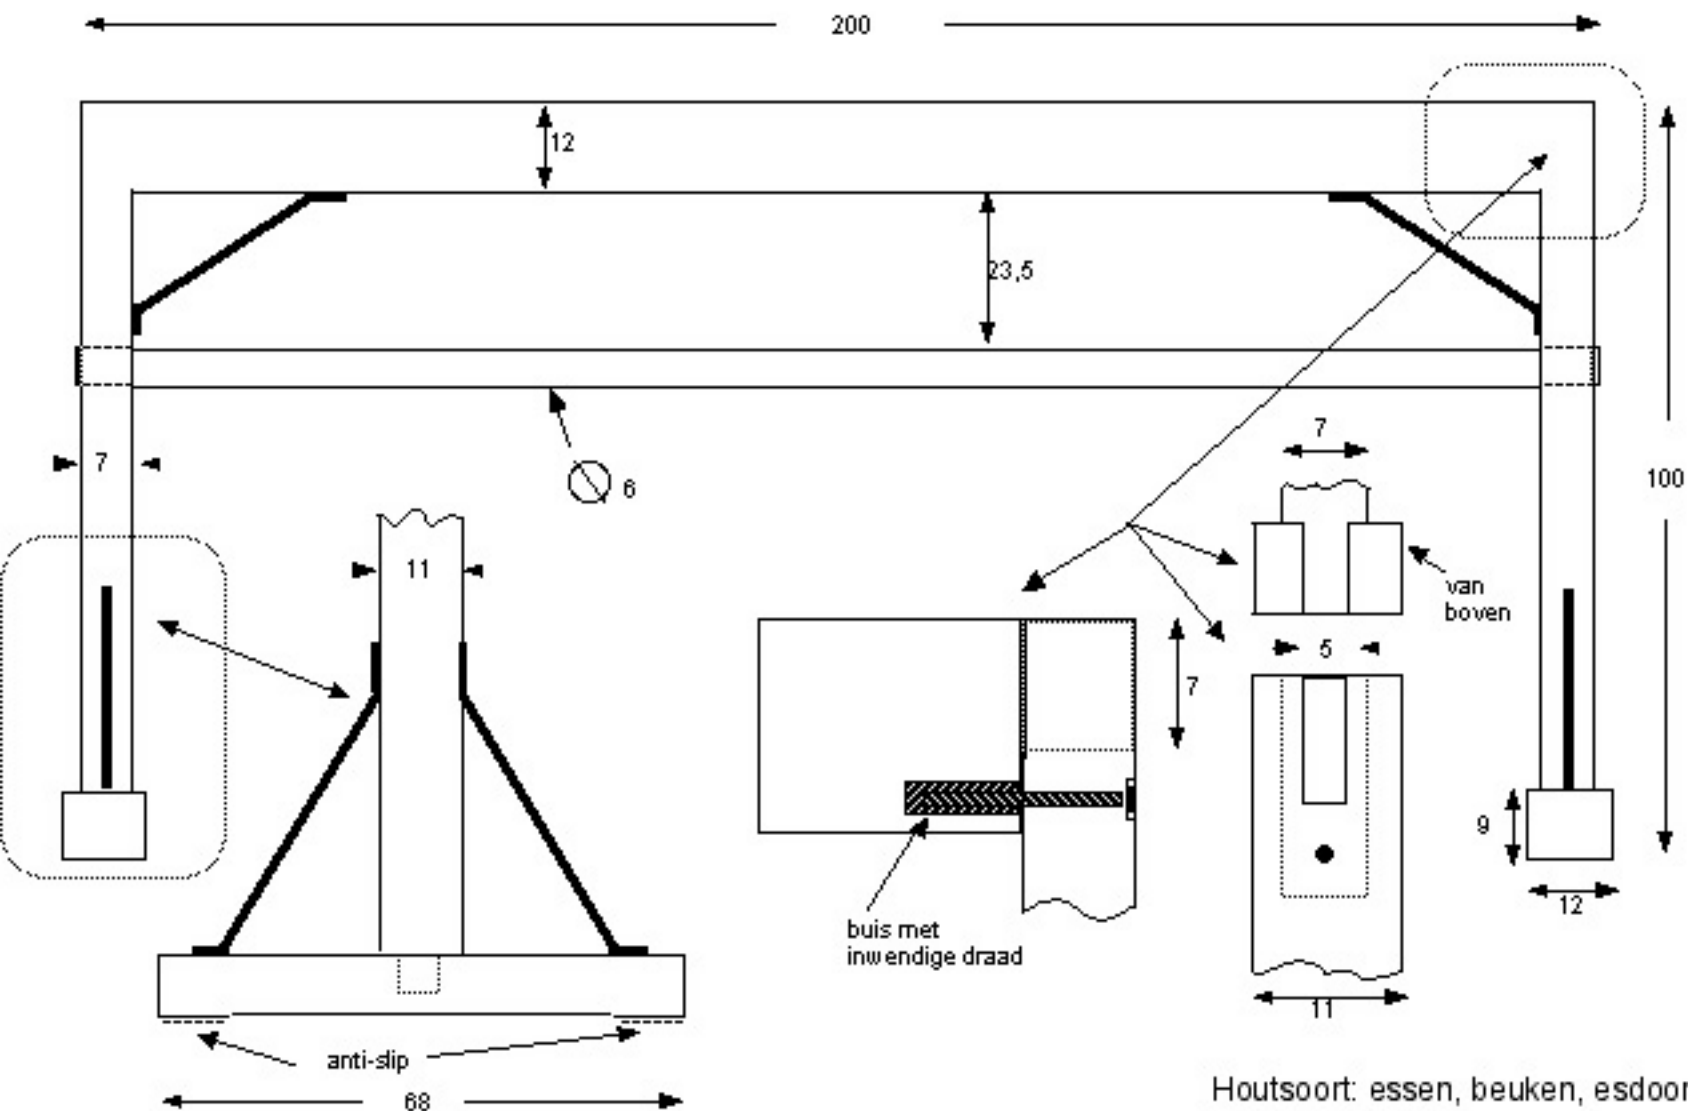

# Yoga Paard / Trestle (Uitneembaar)

Alternatief voor afneembare buis

Houtsoort: essen, beuken, esdoorn.

Buis: aluminium

Metalen steunen: staal 2,5x0,3