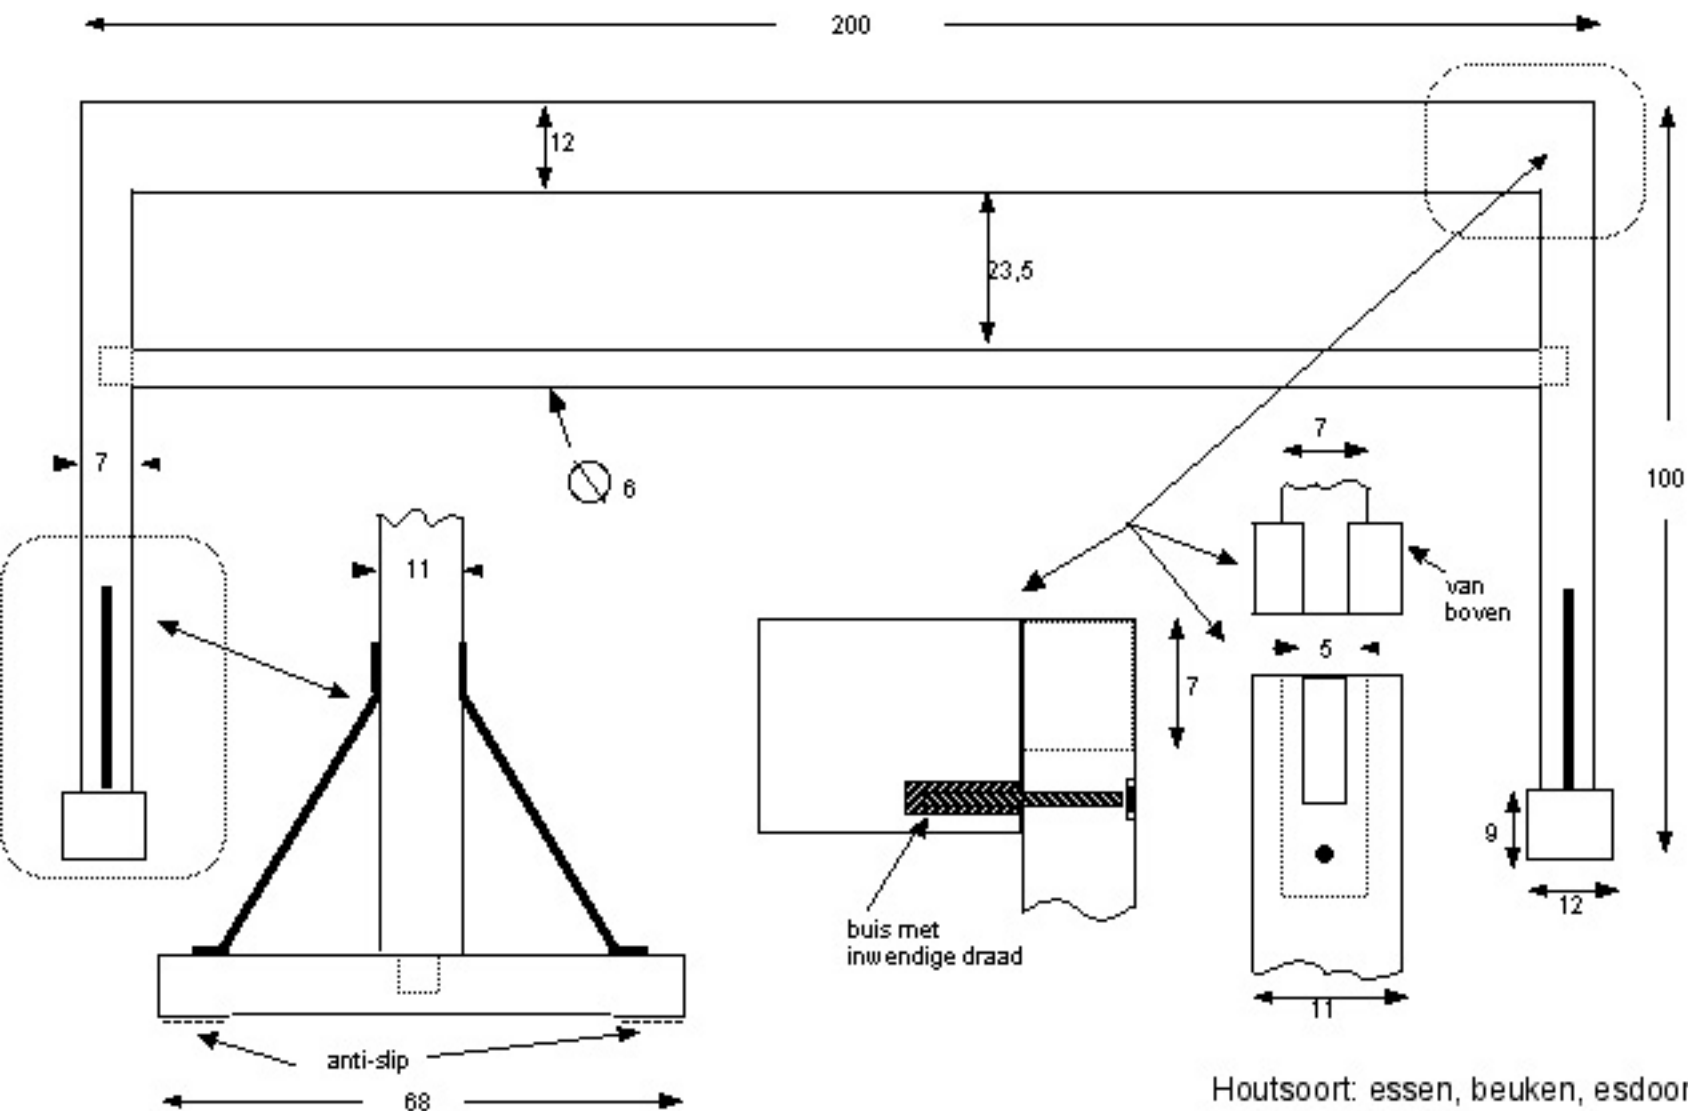

# Yoga Paard / Trestle (Uitneembaar)

Houtsoort: essen, beuken, esdoorn.  
Buis: aluminium  
Metalen steunen: staal 2,5x0,3